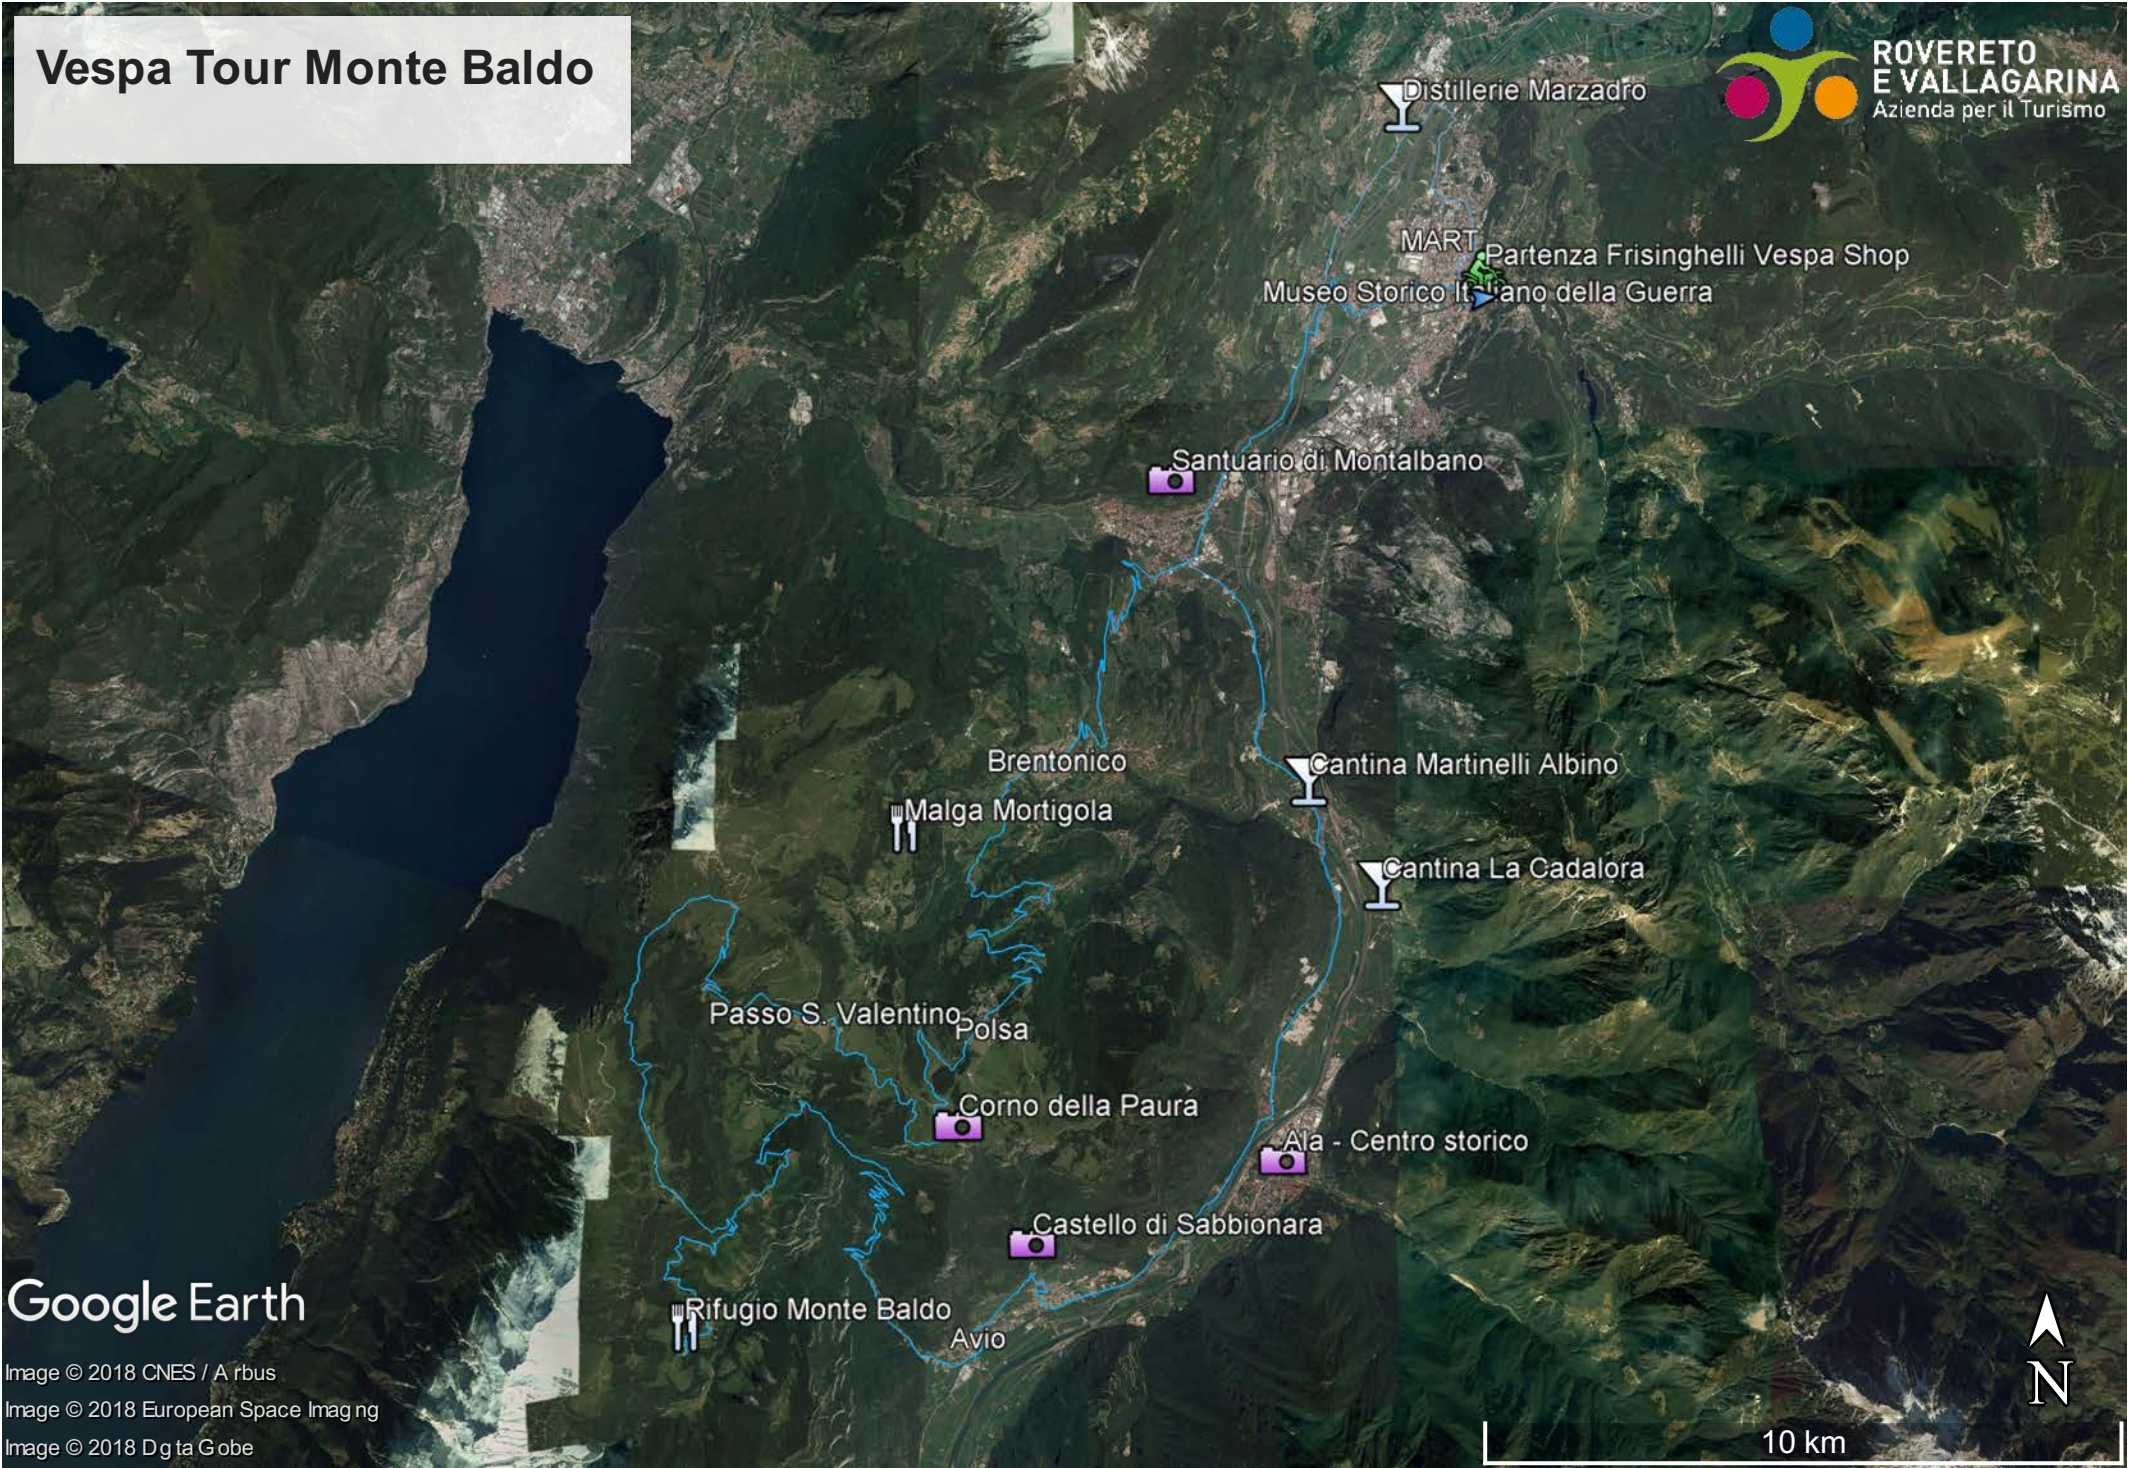

Vespa Tour Monte Baldo

Distillerie Marzadro

MART
Partenza Frisinghelli Vespa Shop
Museo Storico Italiano della Guerra

Santuario di Montalbano

Brentonico

Malga Mortigola

Cantina Martinelli Albino

Cantina La Cadalora

Passo S. Valentino
Polsa

Corno della Paura

Ala - Centro storico

Castello di Sabbionara

Rifugio Monte Baldo

Avio

Google Earth

Image © 2018 CNES / Airbus
Image © 2018 European Space Imaging
Image © 2018 DigitalGlobe

10 km