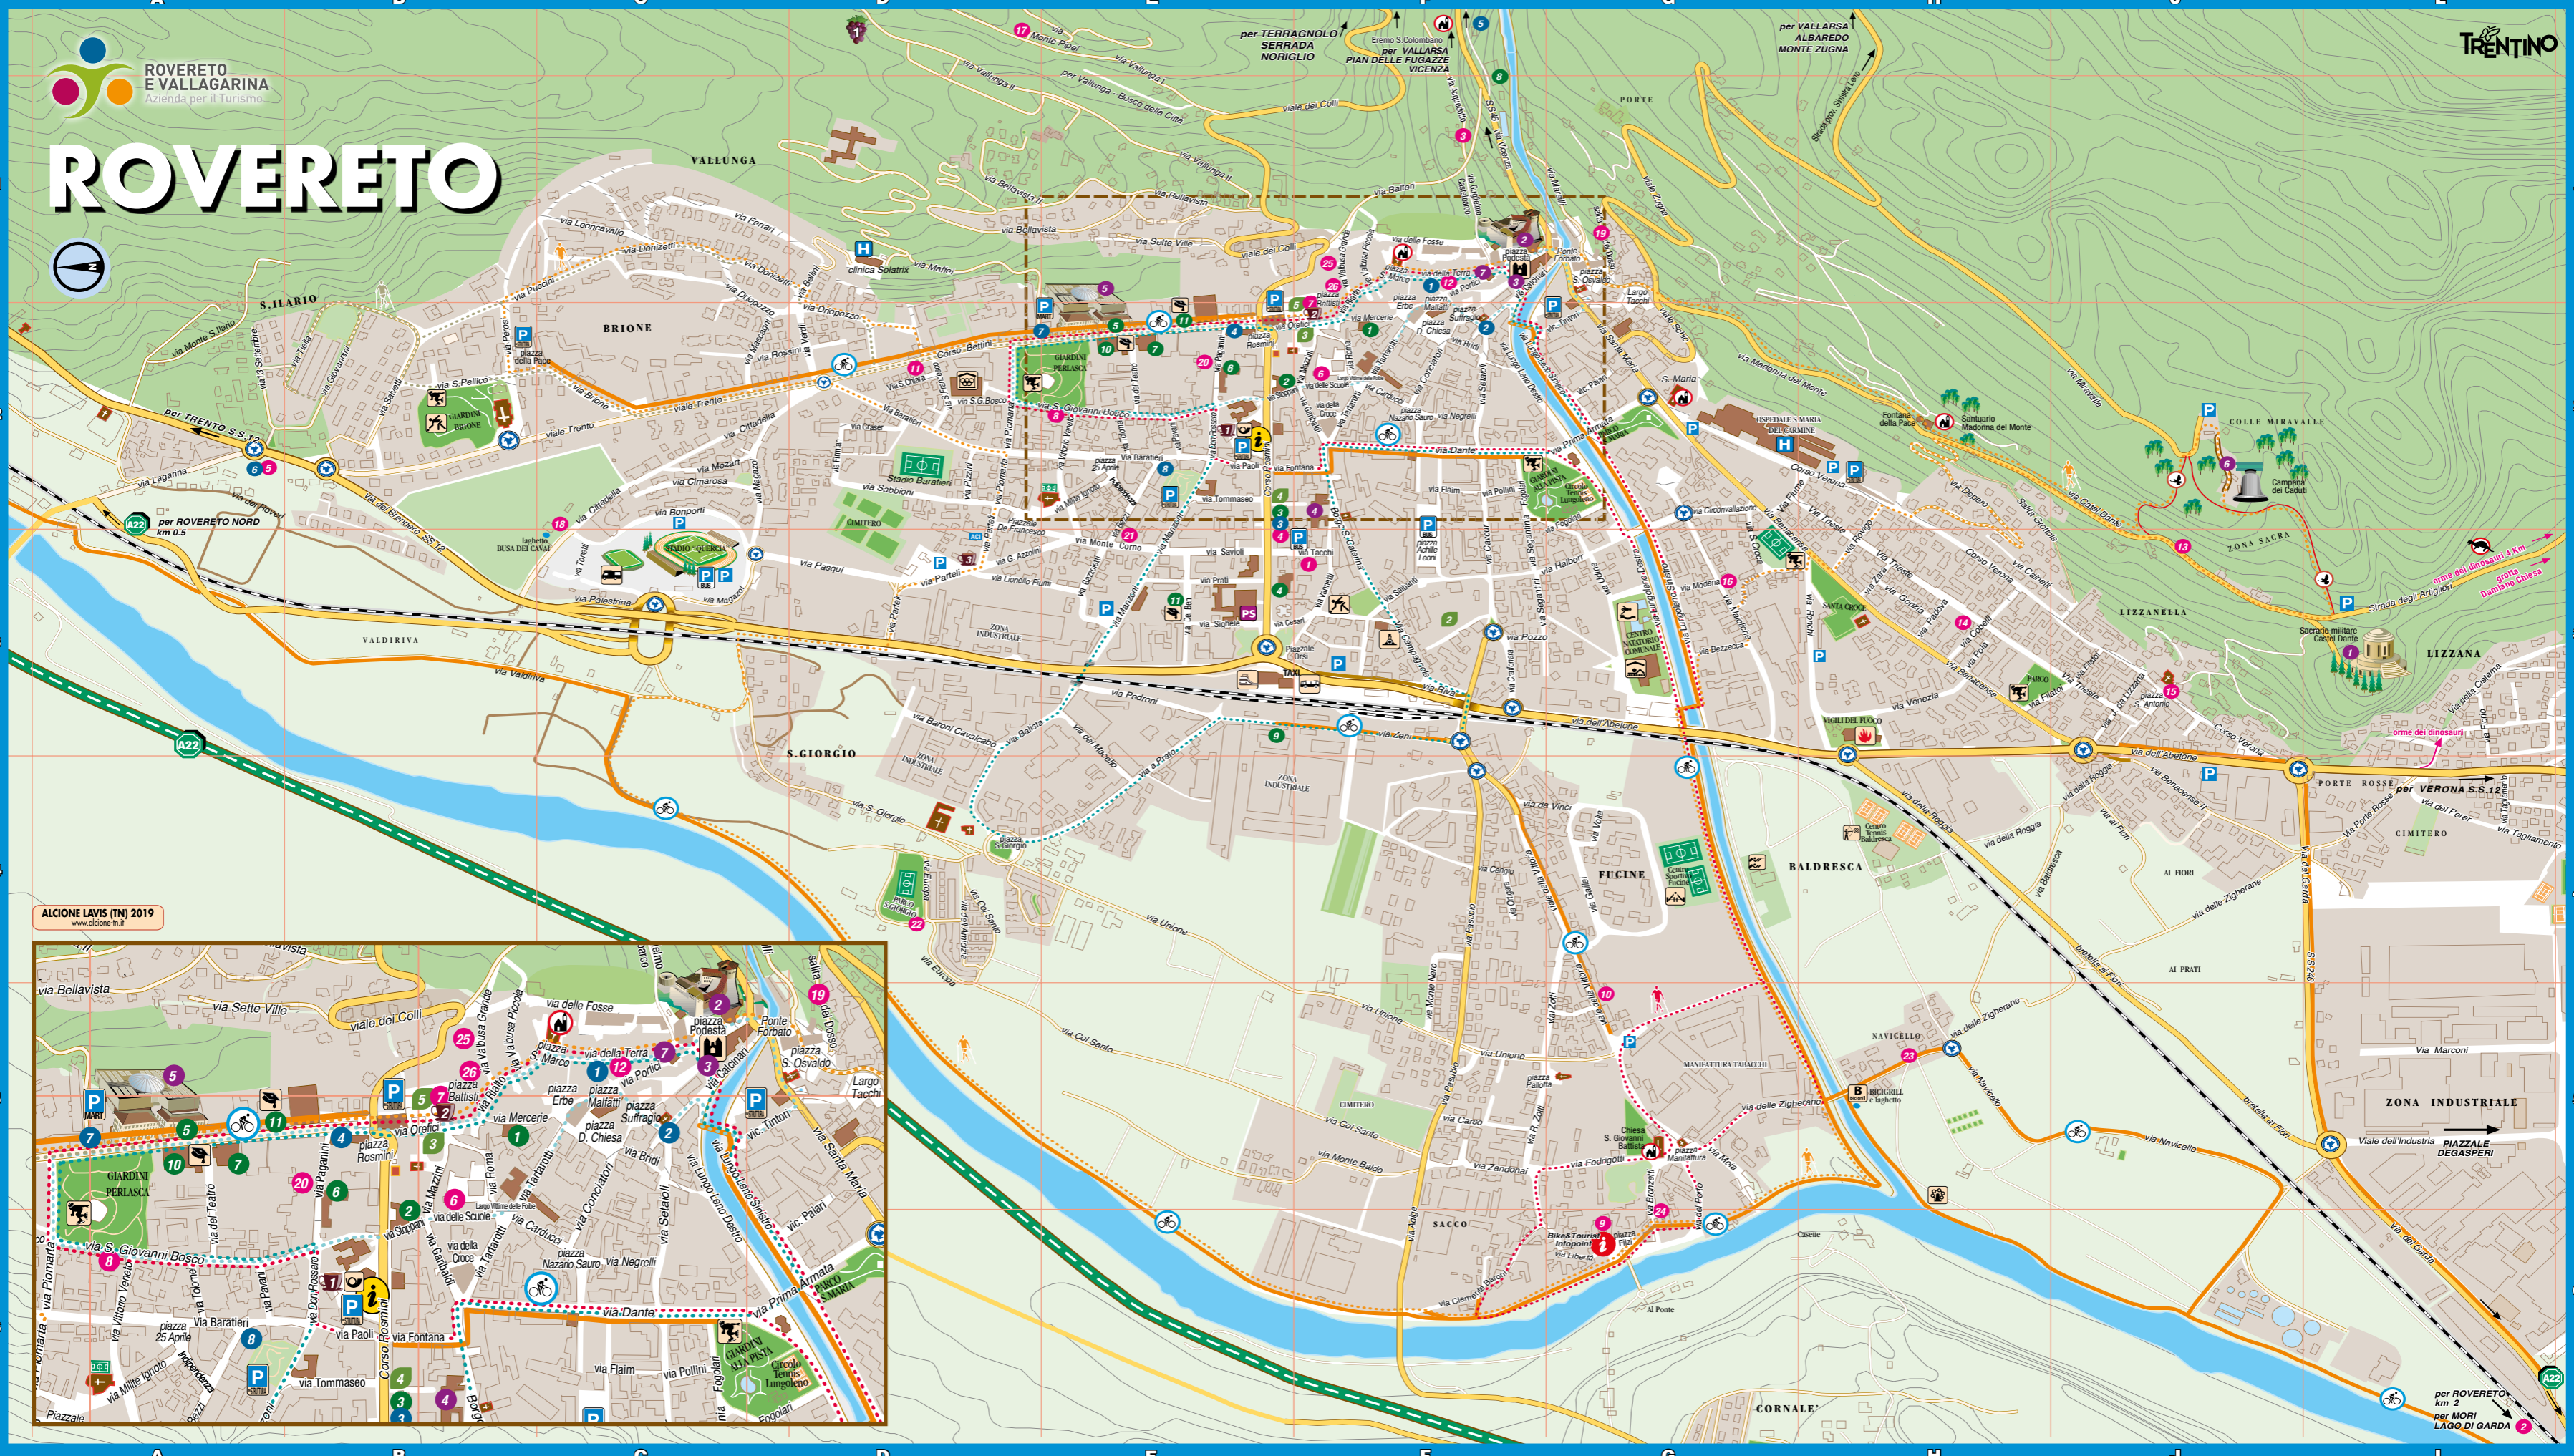

ROVERETO

ALCIONE LAVIS (TN) 2019
www.dcoone.it

SPORT <ul style="list-style-type: none"> Bicigrill Bocciodromo Campi sportivi Campi tennis Palazzetto dello sport Palestra Pattinaggio a rotelle Percorso Kneipp Piscina scoperta Piscina coperta Pista ciclabile Poligono tiro a segno Tiro con l'arco 	SCOPRI / DISCOVER <ul style="list-style-type: none"> 1 Sacro Militare Castel Dante L3 2 Museo della Guerra (Castello di Rovereto) F1-C5 3 Museo della Città Palazzo Sichardt F1-C5 4 Fondazione Museo Civico F2-B6 5 Polo Museale e Culturale (MART, Biblioteca Civica, Auditorium) E1/2-A5 6 Campana dei Caduti J2 7 Casa d'Arte Futurista Depero F1-C5 8 Chiese di interesse artistico Churches 9 Santuario della pace Path of Peace J2-L3 10 Orme dei dinosauri Footsteps of Dinosaur L3 	CULTURA / CULTURE <ul style="list-style-type: none"> 1 Palazzo Todeschi-Micheli F2-C5 2 Palazzo Rosmini (Sala Specchi) E1/2-B5/B6 3 Scuola Musicale B6-E2 4 Sala Filarmónica E3 5 Servizi culturali A5-E2 6 Teatro Rosmini E2-B5 7 Teatro Zandonai E2-A5 8 Teatro alla Cartiera F1 9 Auditorium Sala Piave c/o Polo Tecnologico E3 10 Università E2/3-A5 	SERVIZI / SERVICES <ul style="list-style-type: none"> B Bicigrill H5 C Camper service C3 Carabinieri F3 Municipio F1-C5 Parcheggio in struttura F1/2-B2/5/6-F/G1/2 Parcheggio Bus C3, F2/3 Polizia di Stato E3 Poste E2-B6 Stazione bus F3 Stazione treni E3 Università A5-E2-E3 Ospedale G2 Taxi E/F3 Vigili del Fuoco H3 	OSPITALITÀ / ACCOMMODATION <ul style="list-style-type: none"> 1 HOTEL LEON D'ORO F3 0464 437333 2 MERCURE NEROCUBO HOTEL L6 0464 022022 3 HOTEL GARNI CASA DEL PITTORE F1 0464 486856 4 HOTEL ROVERETO E2/3 0464 435222 5 HOTEL SANT'ILARIO A2 0464 411605 6 OSTELLO DI ROVERETO F2-B5 0464 486757 7 RESIDENCE DEL MESSAGGERO F1/2-B5 0464 489120 8 B&B A DUE PASSI E2-A6 347 8846416 9 B&B AL FIUME G6 0464 434317 / 348 3552903 10 BIKE AND WINE B&B G5 335 1022663 11 B&B CA' ANTICA D2 0464 421976 / 335 5822144 12 B&B CASA BETTINI F1-C5 0464 422907 / 347 1051839 13 B&B CASTELDANTE J3 0464 750235 / 340 3419877 14 B&B DIELE H3 0464 432028 / 342 0307144 15 B&B LIZZANELLA G3 0464 438593 / 328 4046410 16 B&B MELA E CANNELLA J3 348 8213467 17 B&B MONTE PIPEL D1 0464 424500 / 335 8456195 18 B&B RELAIS MOZART C2 339 1772173 19 B&B VISTA CASTELLO G1 371 1925384 20 APPARTAMENTO CASA MIA E2 340 0779382 21 APPARTAMENTO CASA ROSA E3 328 2038450 22 APPARTAMENTO ELENA CARACRISTI D4 340 2461901 23 APPARTAMENTO MICHELA MANIGRASSO H5 340 0021628 24 COLLE AMENO G5/6 0464 480711 25 CASA AI FORNI F1-B5 347 1092597 26 RESIDENZA VALBUSA F1-B5 347 0118303 	RISTORANTI / RESTAURANTS <ul style="list-style-type: none"> 1 RISTORANTE IL DOGE F1-C5 0464 480854 2 RISTORANTE PIZZERIA LA TERRAZZA SUL LENO F2 0464 435151 3 RISTORANTE NOVECENTO F1/2-B6 0464 435454 4 OSTERIA DEL PETTIROSSO E2-B5 0464 422463 5 RISTORANTE SAN COLOMBANO F1 0464 436006 6 RISTORANTE PIZZERIA SANT'ILARIO A2 0464 411605 7 RISTORANTE PIZZERIA TEMA D/E2-A5 0464 436507 8 RISTORANTE PIZZERIA NUOVA NAPOLI E2 0464 871863 / 345 3137975 BAR / CAFE <ul style="list-style-type: none"> 1 DEPERO E2-B5 0464 871923 2 CAFFETERIA BONTADI F2-B5 0464 871110 3 SERENIPITYLLI TUO BUON BISTROT D3 0464 438400 	PRODUTTORI / PRODUCERS <ul style="list-style-type: none"> 1 AZIENDA AGRICOLA BALTER D1 0464 430101 2 LE FORMICHINE F3 0464 437423 3 MACELLERIA EQUINA ZENATTI F2-B5 0464 434386 4 PASTICCERIA ZAFFIRO E2-B6 0464 422200 5 TORREFAZIONE BONTADI F1/2-B5 0464 421110 ROVERUNNING.IT - NORDIC WALKING <ul style="list-style-type: none"> 1 PERCORSO CENTRO STORICO 3.5 KM 2 PERCORSO SCOPRI ROVERETO 5.5 KM 3 PERCORSO BRIONE 4 KM 4 PERCORSO BORGO SACCO 12.5 KM 5 PERCORSO CITTÀ DELLA PACE 14 KM 	Azienda per il Turismo Rovereto e Vallagarina <p>Ufficio Informazioni Rovereto Corso Rosmini, 21 38068 Rovereto - TN Tel. 0464 430363 info@visitovereto.it</p> <p>Bike & Tourist Infopoint Stagionale / Seasonal opening</p> <p>Scan QR Code</p> <p>visitovereto.it</p>
--	---	--	--	---	---	--	---