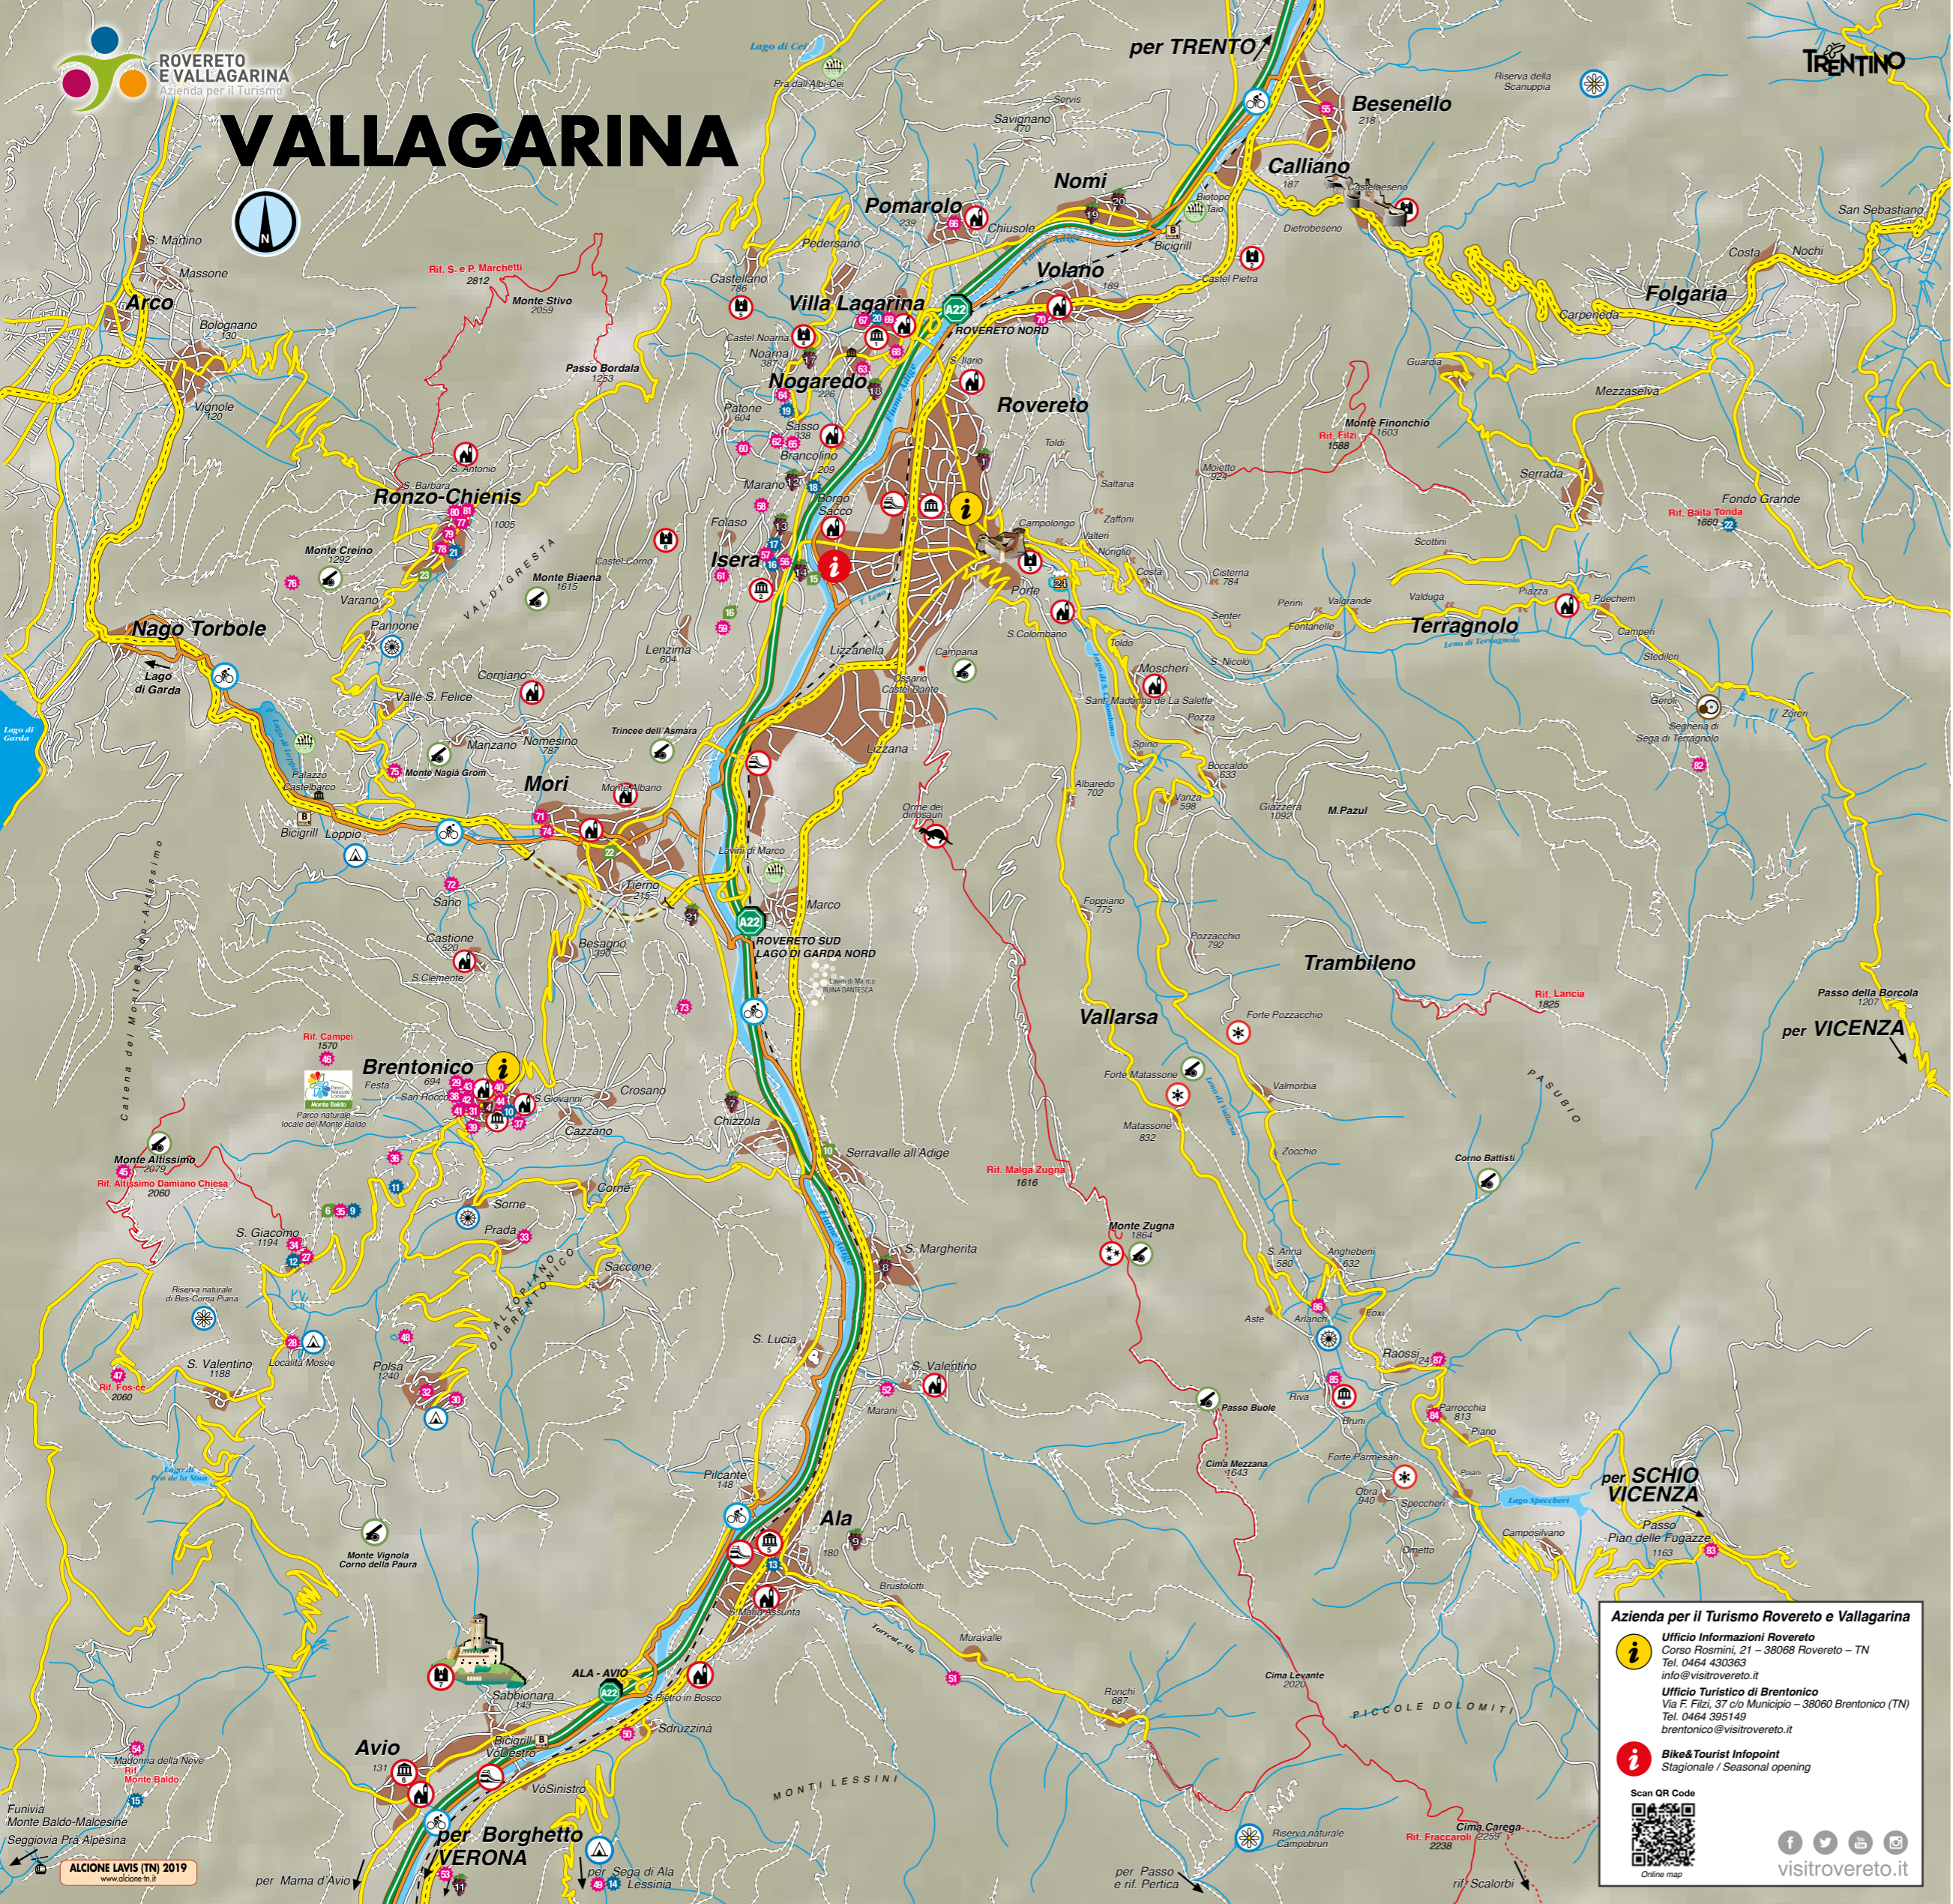

VALLAGARINA

MUSEI / MUSEUMS

1. Museo Diocesano Tridentino di Villa Lagarina
2. Museo della Carlotta
3. Giardino Botanico - Museo del Fossile del Monte Baldo
4. Museo della Civiltà Contadina della Vallarsa
5. Museo del Pianoforte Antico
6. Antiquarium Comunale

CASTELLI / CASTLES

1. Castel Beseno (Besenello) - visibile
2. Castel Pietra (Volano-Calliano) - visibile su prenotazione
3. Castello di Rovereto - visibile
4. Castel Noarna - visibile su prenotazione
5. Castello di Castellano - visibile su prenotazione
6. Castel Corno - visibile
7. Castello di Avio (Sabbionara) - visibile

CHIESE E SANTUARI DI INTERESSE ARTISTICO / CHURCHES

- S. Antonio (Pomarolo)
- Eremita di Santa Cecilia (Volano)
- S. Rocco (Volano)
- S. Maria Assunta (Villa Lagarina)
- S. Ilario (Rovereto)
- S. Maria (Brancolino)
- S. Giovanni Battista (Rovereto - Borgo Sacco)
- Eremita di S. Colombano (Trambileno)
- Sant. Madonna de La Salette (Trambileno)
- S. Maria Maddalena (Piazza di Terragnolo)
- S. Antonio (Ronzo Chienis)
- S. Agata (Corniano)
- Monte Albano (Mori)
- S. Stefano (Mori)
- SS. Pietro e Paolo con Cripta di S. Giovanni (Brentonico)
- Chiesetta di San Rocco (Brentonico)
- Santuario di S. Valentino (Ala)
- Santa Maria Assunta (Ala)
- S. Pietro in Bosco (Ala)
- Pieve di Avio (Avio)
- Chiesa di San Clemente (Castione)

	Mulini idraulici		Luoghi della Grande Guerra
	Orme dei dinosauri		Segheria di Segà di Terragnolo
	Osservatorio astronomico		Stazione dei treni
	Pista ciclabile		Forti di guerra
	Strade secondarie carrozzabili		Biotopo
	Sentieri		Funivia Monte Baldo-Malcesine
	Riserva naturale		

PRODUTTORI / PRODUCERS

BRENTONICO	
6	Agritur El Casel Malga Mortigola 0464 391484
ALA	
1	Azienda Agricola Albino Martinelli 0464 696116
8	Azienda Agricola La Cadalora 0464 696443 / 339 7351398
9	Borgo Dei Possèni S.S. 0464 671899
10	Simonini Fausto 338 3896360 / 334 8319828
AVIO	
11	San Leonardo 0464 689004
ISERA	
12	Azienda Agricola de Tarczal 0464 409134
13	Azienda Agricola Spagnoli Enrico 0464 409054
14	Cantina d'Isera 0464 433795
15	Panificio Moderno 0464 436196
16	Mas del Gnac 0464 411574 / 0464 433063
NOGAREDO	
17	Azienda Agricola Castel Noarna 335 5988958 / 335 6295965
18	Distilleria Marzadro 0464 304554
NOMI	
19	Azienda Agricola Grigoletti 0464 834215
20	Pedrotti Spumanti 0464 835111
MORI	
21	Cantina Mori Colli Zugna 0464 918154
22	Ecoidea 0464 918976 / 348 2544960
RONZO-CHIENIS	
23	Consorzio ortofrutticolo Val di Gresta 0464 802922
TRAMBILENO	
24	Klanbarrique 0464 486044