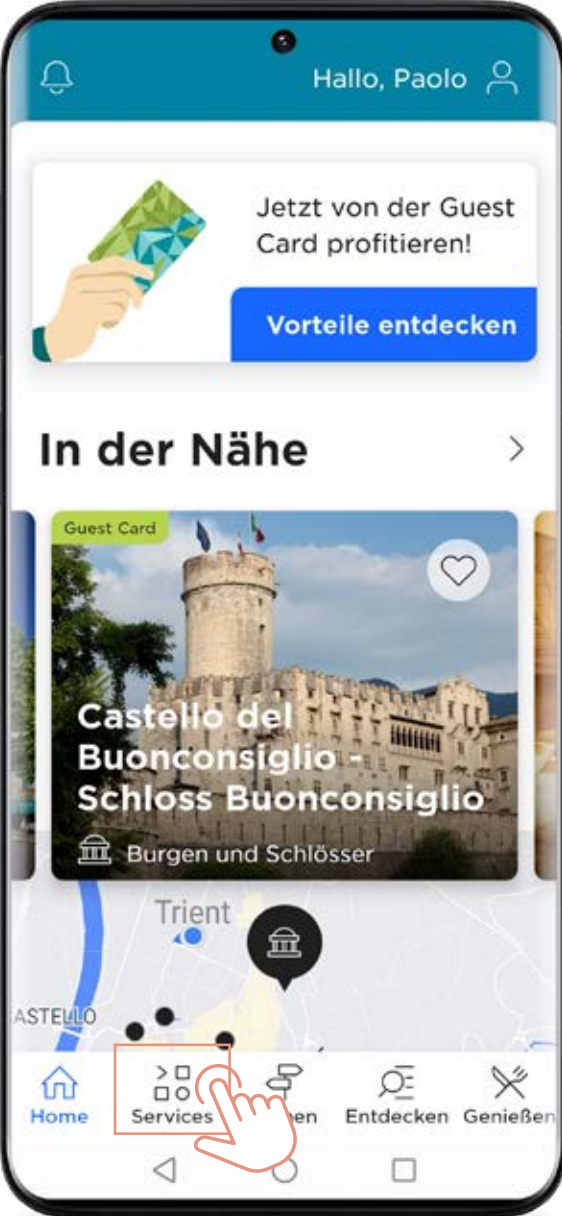

DIE TRENTINO GUEST CARD AUF
DER TRENTINO APP

TRENTINO

Das finden Sie in diesem kleinen Leitfaden

1_ INFOS, DIE IN DER VOM TRENTINO GUEST CARD / BEHERBERGUNGSBETRIEB ZUGESENDETEN E-MAIL ENTHALTEN SIND

2_ APP AUS DEN APP-STORES HERUNTERLADEN

← **LINK ZUR APP**

← **ID-CODE DER CARD**

2. APP AUS DEN APP-STORES HERUNTERLADEN

3.

LOGIN ODER ANMELDUNG VORNEHMEN UND SOFORT CARD VERKNÜPFEN

← MELDEN SIE SICH AN, WENN SIE AUF MIO TRENTINO BEREITS REGISTRIERT SIND

← ODER ERSTELLEN SIE EIN ACCOUNT

3.1

ANMELDUNG VORNEHMEN (PER E-MAIL ODER ÜBER SOZIALE NETZWERKE) UND SOFORT CARD VERKNÜPFEN

4. CARD MIT DER APP MIO TRENINO VERKNÜPFEN (NACH DER ANMELDUNG)

5.

SO FINDEN SIE DIE VON DER CARD ANGEBOTENEN LEISTUNGEN

6. SO ZEIGEN SIE DIE CARD VOR, UM ZUGANG ZU MUSEEN UND DIENSTLEISTUNGEN ZU ERHALTEN

7. SO NUTZEN SIE DIE CARD IM ÖFFENTLICHEN NACHVERKEHR

7.1

WIE ENTWERTEN SIE DEN FAHRSCHEIN

DIESE AUFKLEBER FINDEN SIE IN DEN BUSSEN ODER AN DEN BAHNHÖFEN