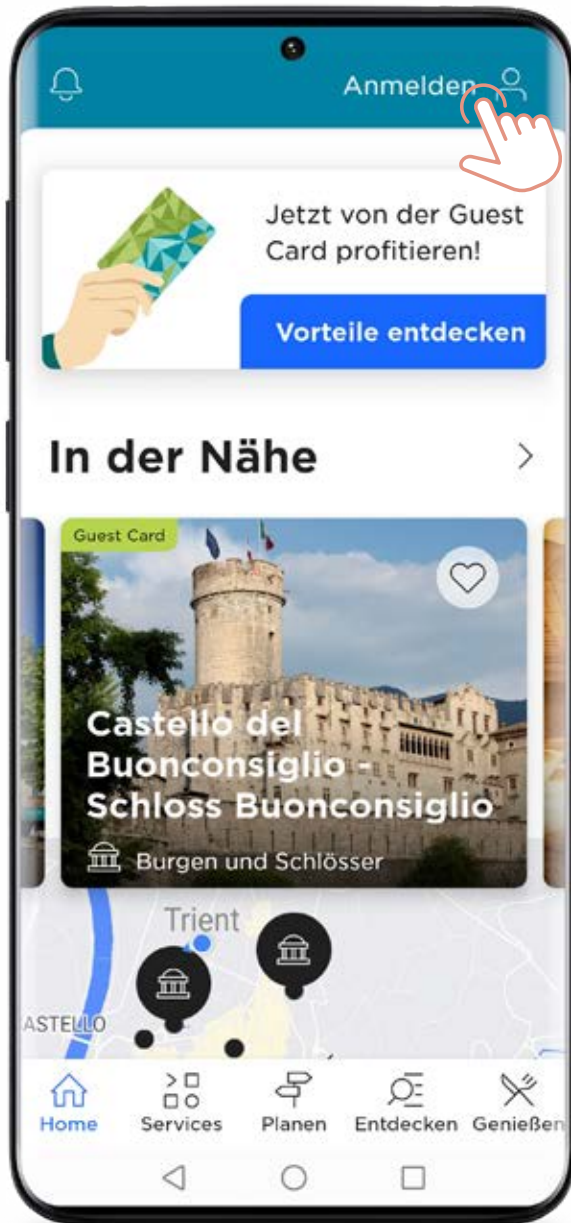

DIE TRENTINO GUEST CARD AUF
DER TRENTINO APP

TRENTINO

Das finden Sie in diesem kleinen Leitfaden

1_ INFOS, DIE IN DER VOM TRENTINO GUEST CARD / BEHERBERGUNGSBETRIEB ZUGESENDETEN E-MAIL ENTHALTEN SIND

2_ APP AUS DEN APP-STORES HERUNTERLADEN

3_ LOGIN ODER ANMELDUNG VORNEHMEN UND SOFORT CARD VERKNÜPFEN

4_ CARD MIT DER APP MIO TRENTINO SPÄTER VERKNÜPFEN (NACH DER ANMELDUNG)

5_ SO FINDEN SIE DIE VON DER CARD ANGEBOOTENEN LEISTUNGEN

6_ SO ZEIGEN SIE DIE CARD VOR, UM ZUGANG ZU MUSEEN UND DIENSTLEISTUNGEN ZU ERHALTEN

← **LINK ZUR APP**

← **ID-CODE DER CARD**

2. APP AUS DEN APP-STORES HERUNTERLADEN

3.

LOGIN ODER ANMELDUNG VORNEHMEN UND SOFORT CARD VERKNÜPFEN

← MELDEN SIE SICH AN, WENN SIE AUF MIO TRENTINO BEREITS REGISTRIERT SIND

← ODER ERSTELLEN SIE EIN ACCOUNT

3.1

ANMELDUNG VORNEHMEN (PER E-MAIL ODER ÜBER SOZIALE NETZWERKE) UND SOFORT CARD VERKNÜPFEN

4. CARD MIT DER APP MIO TRENINO VERKNÜPFEN (NACH DER ANMELDUNG)

5.

SO FINDEN SIE DIE VON DER CARD ANGEBOTENEN LEISTUNGEN