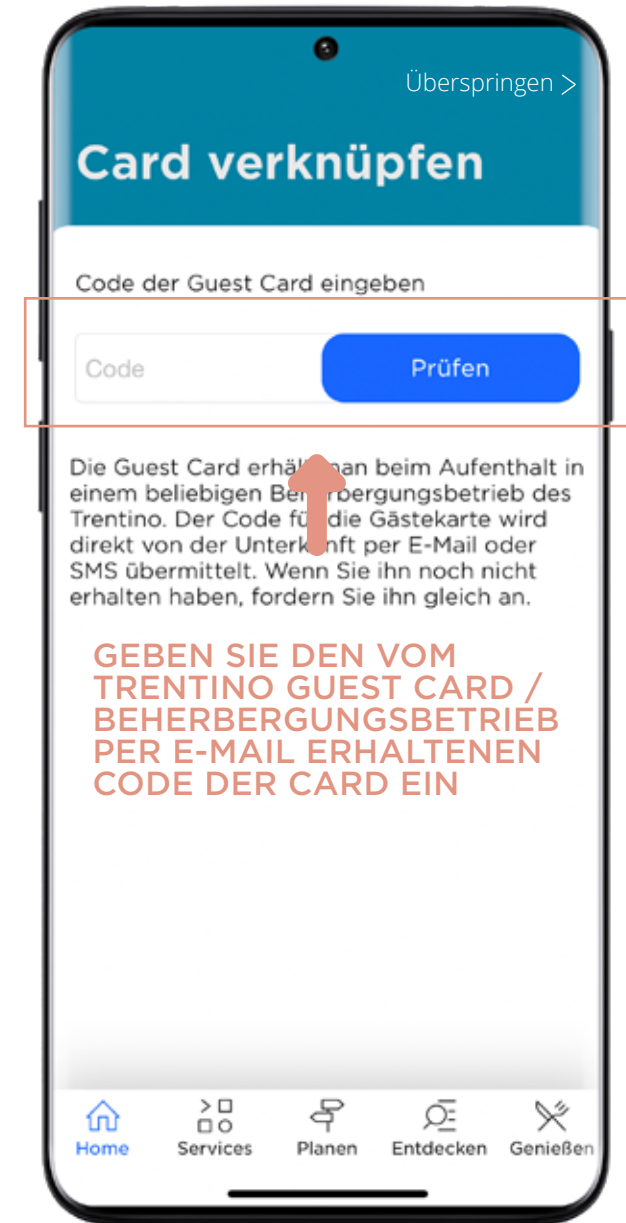

DIE TRENTINO GUEST CARD AUF
DER TRENTINO APP

TRENTINO

Das finden Sie in diesem kleinen Leitfaden

1_ INFOS, DIE IN DER VOM TRENTINO GUEST CARD / BEHERBERGUNGSBETRIEB ZUGESENDETEN E-MAIL ENTHALTEN SIND

2_ APP AUS DEN APP-STORES HERUNTERLADEN

3_ LOGIN ODER ANMELDUNG VORNEHMEN UND SOFORT CARD VERKNÜPFEN

4_ CARD MIT DER APP MIO TRENTINO SPÄTER VERKNÜPFEN (NACH DER ANMELDUNG)

5_ SO FINDEN SIE DIE VON DER CARD ANGEBOOTENEN LEISTUNGEN

6_ SO ZEIGEN SIE DIE CARD VOR, UM ZUGANG ZU MUSEEN UND DIENSTLEISTUNGEN ZU ERHALTEN

← **LINK ZUR APP**

← **ID-CODE DER CARD**

2. APP AUS DEN APP-STORES HERUNTERLADEN

3.

LOGIN ODER ANMELDUNG VORNEHMEN UND SOFORT CARD VERKNÜPFEN

← MELDEN SIE SICH AN, WENN SIE AUF MIO TRENTINO BEREITS REGISTRIERT SIND

← ODER ERSTELLEN SIE EIN ACCOUNT

3.1

ANMELDUNG VORNEHMEN (PER E-MAIL ODER ÜBER SOZIALE NETZWERKE) UND SOFORT CARD VERKNÜPFEN

4. CARD MIT DER APP MIO TRENINO VERKNÜPFEN (NACH DER ANMELDUNG)

5.

SO FINDEN SIE DIE VON DER CARD ANGEBOTENEN LEISTUNGEN