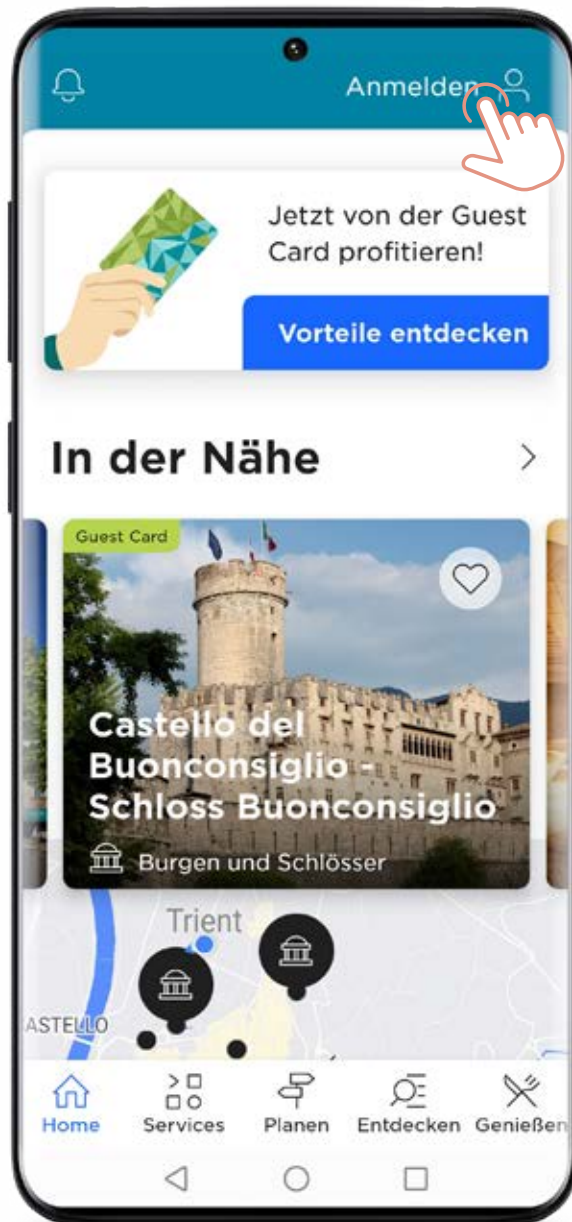

DIE TRENTINO GUEST CARD AUF
DER TRENTINO APP

TRENTINO

Das finden Sie in diesem kleinen Leitfaden

1_ INFOS, DIE IN DER VOM TRENTINO GUEST CARD / BEHERBERGUNGSBETRIEB ZUGESENDETEN E-MAIL ENTHALTEN SIND

2_ APP AUS DEN APP-STORES HERUNTERLADEN

3_ LOGIN ODER ANMELDUNG VORNEHMEN UND SOFORT CARD VERKNÜPFEN

4_ CARD MIT DER APP MIO TRENTINO SPÄTER VERKNÜPFEN (NACH DER ANMELDUNG)

5_ SO FINDEN SIE DIE VON DER CARD ANGEBOOTENEN LEISTUNGEN

6_ SO ZEIGEN SIE DIE CARD VOR, UM ZUGANG ZU MUSEEN UND DIENSTLEISTUNGEN ZU ERHALTEN

← **LINK ZUR APP**

← **ID-CODE DER CARD**

2. APP AUS DEN APP-STORES HERUNTERLADEN

3.

LOGIN ODER ANMELDUNG VORNEHMEN UND SOFORT CARD VERKNÜPFEN

← MELDEN SIE SICH AN, WENN SIE AUF MIO TRENTINO BEREITS REGISTRIERT SIND

← ODER ERSTELLEN SIE EIN ACCOUNT

3.1

ANMELDUNG VORNEHMEN (PER E-MAIL ODER ÜBER SOZIALE NETZWERKE) UND SOFORT CARD VERKNÜPFEN

4. CARD MIT DER APP MIO TRENINO VERKNÜPFEN (NACH DER ANMELDUNG)

5.

SO FINDEN SIE DIE VON DER CARD ANGEBOTENEN LEISTUNGEN