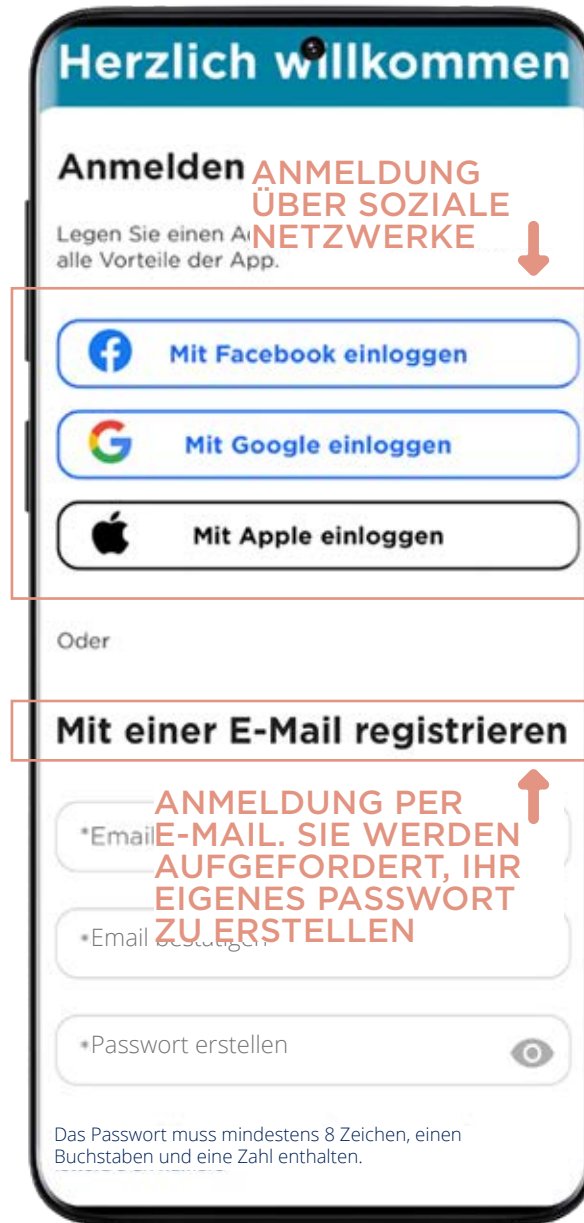

DIE TRENTINO GUEST CARD AUF
DER TRENTINO APP

TRENTINO

Das finden Sie in diesem kleinen Leitfaden

1_ INFOS, DIE IN DER VOM TRENTINO GUEST CARD / BEHERBERGUNGSBETRIEB ZUGESENDETEN E-MAIL ENTHALTEN SIND

2_ APP AUS DEN APP-STORES HERUNTERLADEN

3_ LOGIN ODER ANMELDUNG VORNEHMEN UND SOFORT CARD VERKNÜPFEN

4_ CARD MIT DER APP MIO TRENTINO SPÄTER VERKNÜPFEN (NACH DER ANMELDUNG)

5_ SO FINDEN SIE DIE VON DER CARD ANGEBOOTENEN LEISTUNGEN

6_ SO ZEIGEN SIE DIE CARD VOR, UM ZUGANG ZU MUSEEN UND DIENSTLEISTUNGEN ZU ERHALTEN

← **LINK ZUR APP**

← **ID-CODE DER CARD**

2. APP AUS DEN APP-STORES HERUNTERLADEN

3.

LOGIN ODER ANMELDUNG VORNEHMEN UND SOFORT CARD VERKNÜPFEN

← MELDEN SIE SICH AN, WENN SIE AUF MIO TRENTINO BEREITS REGISTRIERT SIND

← ODER ERSTELLEN SIE EIN ACCOUNT

3.1

ANMELDUNG VORNEHMEN (PER E-MAIL ODER ÜBER SOZIALE NETZWERKE) UND SOFORT CARD VERKNÜPFEN

4. CARD MIT DER APP MIO TRENINO VERKNÜPFEN (NACH DER ANMELDUNG)

5.

SO FINDEN SIE DIE VON DER CARD ANGEBOTENEN LEISTUNGEN