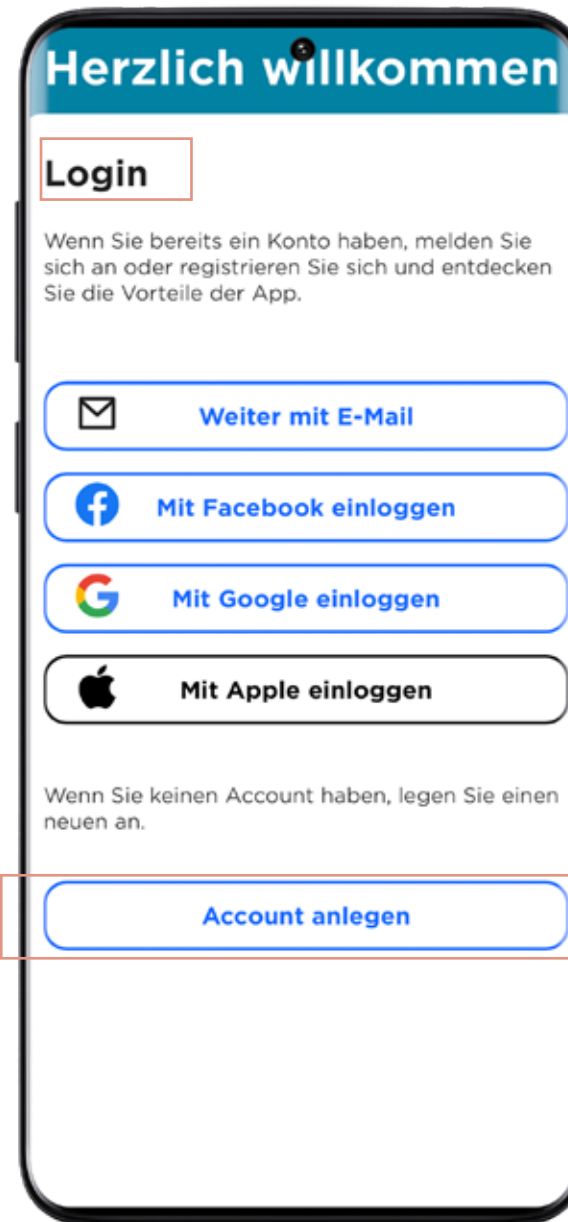

DIE TRENTINO GUEST CARD AUF
DER TRENTINO APP

TRENTINO

Das finden Sie in diesem kleinen Leitfaden

1_ INFOS, DIE IN DER VOM TRENTINO GUEST CARD / BEHERBERGUNGSBETRIEB ZUGESENDETEN E-MAIL ENTHALTEN SIND

2_ APP AUS DEN APP-STORES HERUNTERLADEN

7_ SO NUTZEN SIE DIE CARD IM ÖFFENTLICHEN NACHVERKEHR

8_ FAQ UND „MY CONCIERGE“

1. INFOS, DIE IN DER VOM TRENTINO GUEST CARD / BEHERBERGUNGSBETRIEB ZUGESANDTEN E-MAIL ENTHALTEN SIND

← **DETAIL-INFO ZUR CARD**

← **LINK ZUR APP**

← **ID-CODE DER CARD**

2. APP AUS DEN APP-STORES HERUNTERLADEN

3.

LOGIN ODER ANMELDUNG VORNEHMEN UND SOFORT CARD VERKNÜPFEN

← MELDEN SIE SICH AN, WENN SIE AUF MIO TRENTINO BEREITS REGISTRIERT SIND

← ODER ERSTELLEN SIE EIN ACCOUNT

3.1

ANMELDUNG VORNEHMEN (PER E-MAIL ODER ÜBER SOZIALE NETZWERKE) UND SOFORT CARD VERKNÜPFEN

4. CARD MIT DER APP MIO TRENINO VERKNÜPFEN (NACH DER ANMELDUNG)

5.

SO FINDEN SIE DIE VON DER CARD ANGEBOTENEN LEISTUNGEN