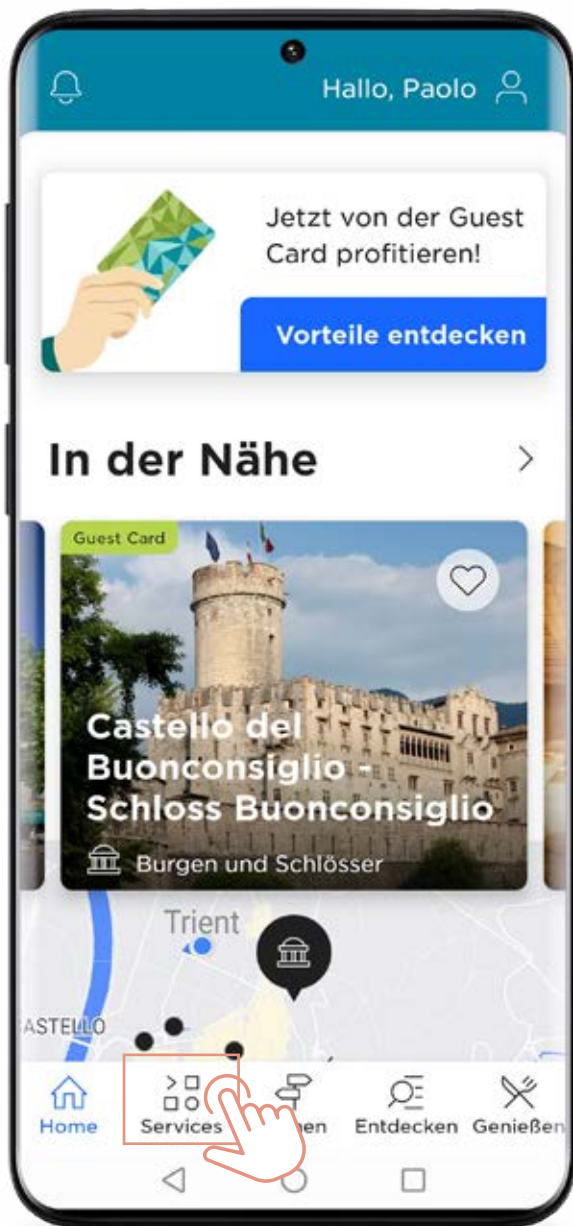

DIE TRENTINO GUEST CARD AUF
DER TRENTINO APP

TRENTINO

Das finden Sie in diesem kleinen Leitfaden

1_ INFOS, DIE IN DER VOM TRENTINO GUEST CARD / BEHERBERGUNGSBETRIEB ZUGESENDETEN E-MAIL ENTHALTEN SIND

2_ APP AUS DEN APP-STORES HERUNTERLADEN

← **LINK ZUR APP**

← **ID-CODE DER CARD**

2. APP AUS DEN APP-STORES HERUNTERLADEN

3.

LOGIN ODER ANMELDUNG VORNEHMEN UND SOFORT CARD VERKNÜPFEN

← MELDEN SIE SICH AN, WENN SIE AUF MIO TRENTINO BEREITS REGISTRIERT SIND

← ODER ERSTELLEN SIE EIN ACCOUNT

3.1

ANMELDUNG VORNEHMEN (PER E-MAIL ODER ÜBER SOZIALE NETZWERKE) UND SOFORT CARD VERKNÜPFEN

4. CARD MIT DER APP MIO TRENINO VERKNÜPFEN (NACH DER ANMELDUNG)

5.

SO FINDEN SIE DIE VON DER CARD ANGEBOTENEN LEISTUNGEN

6. SO ZEIGEN SIE DIE CARD VOR, UM ZUGANG ZU MUSEEN UND DIENSTLEISTUNGEN ZU ERHALTEN

7. SO NUTZEN SIE DIE CARD IM ÖFFENTLICHEN NACHVERKEHR

7.1

WIE ENTWERTEN SIE DEN FAHRSCHEIN

DIESE AUFKLEBER FINDEN SIE IN DEN BUSSEN ODER AN DEN BAHNHÖFEN