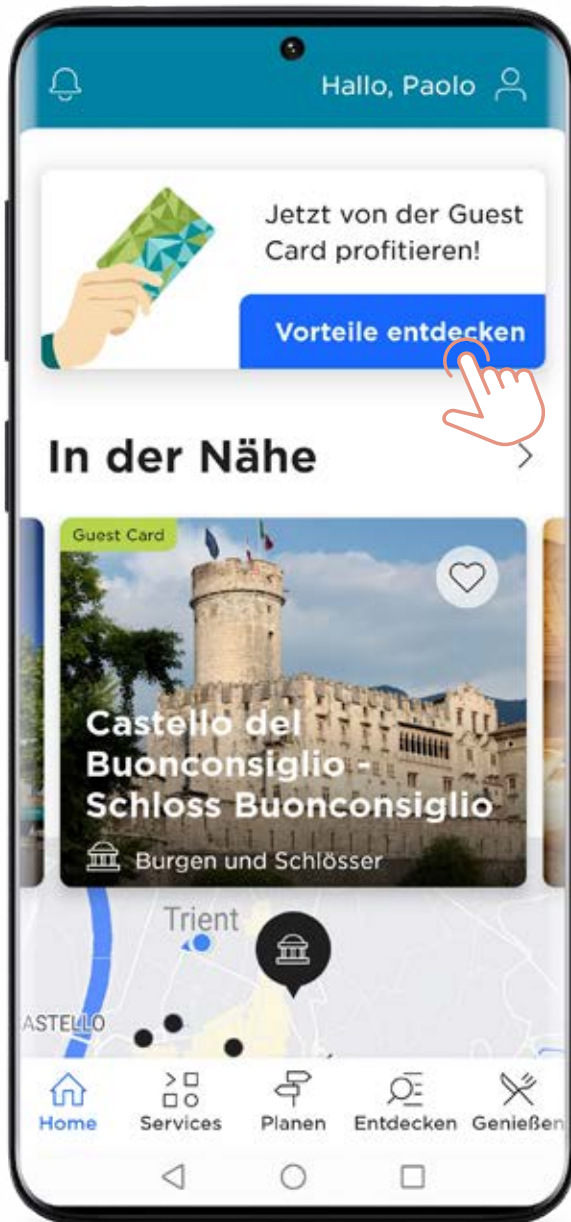

DIE TRENTINO GUEST CARD AUF
DER TRENTINO APP

TRENTINO

Das finden Sie in diesem kleinen Leitfaden

1_ INFOS, DIE IN DER VOM TRENTINO GUEST CARD / BEHERBERGUNGSBETRIEB ZUGESENDETEN E-MAIL ENTHALTEN SIND

2_ APP AUS DEN APP-STORES HERUNTERLADEN

3_ LOGIN ODER ANMELDUNG VORNEHMEN UND SOFORT CARD VERKNÜPFEN

4_ CARD MIT DER APP MIO TRENTINO SPÄTER VERKNÜPFEN (NACH DER ANMELDUNG)

5_ SO FINDEN SIE DIE VON DER CARD ANGEBOOTENEN LEISTUNGEN

6_ SO ZEIGEN SIE DIE CARD VOR, UM ZUGANG ZU MUSEEN UND DIENSTLEISTUNGEN ZU ERHALTEN

← **LINK ZUR APP**

← **ID-CODE DER CARD**

2. APP AUS DEN APP-STORES HERUNTERLADEN

3.

LOGIN ODER ANMELDUNG VORNEHMEN UND SOFORT CARD VERKNÜPFEN

← MELDEN SIE SICH AN, WENN SIE AUF MIO TRENTINO BEREITS REGISTRIERT SIND

← ODER ERSTELLEN SIE EIN ACCOUNT

3.1

ANMELDUNG VORNEHMEN (PER E-MAIL ODER ÜBER SOZIALE NETZWERKE) UND SOFORT CARD VERKNÜPFEN

4. CARD MIT DER APP MIO TRENINO VERKNÜPFEN (NACH DER ANMELDUNG)

5.

SO FINDEN SIE DIE VON DER CARD ANGEBOTENEN LEISTUNGEN