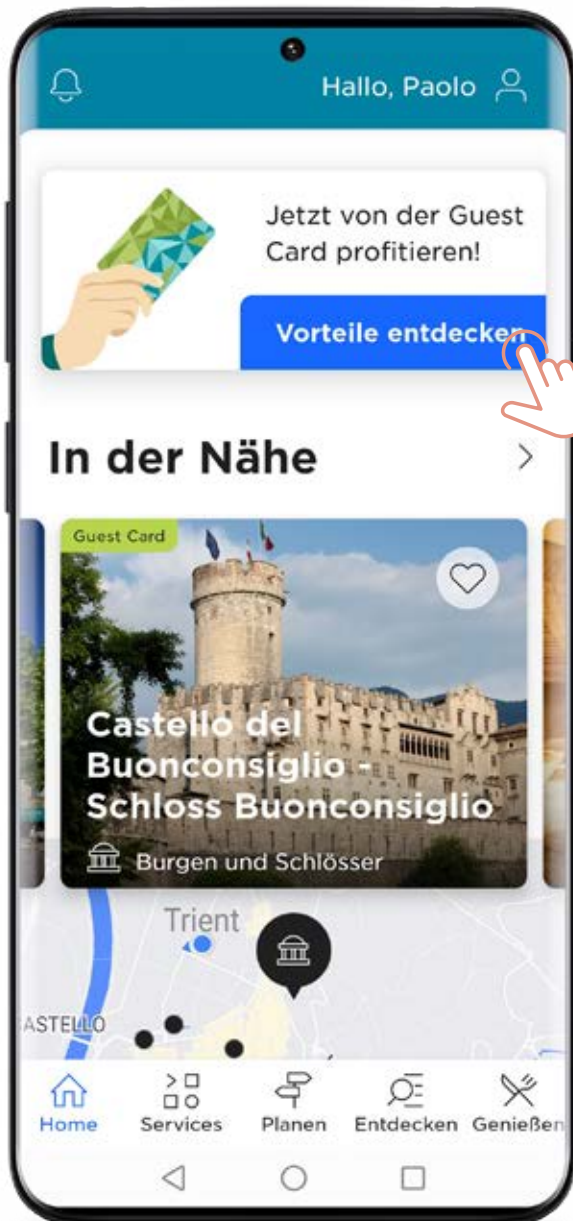

DIE TRENTINO GUEST CARD AUF
DER TRENTINO APP

TRENTINO

Das finden Sie in diesem kleinen Leitfaden

1_ INFOS, DIE IN DER VOM TRENTINO GUEST CARD / BEHERBERGUNGSBETRIEB ZUGESENDETEN E-MAIL ENTHALTEN SIND

2_ APP AUS DEN APP-STORES HERUNTERLADEN

← **LINK ZUR APP**

← **ID-CODE DER CARD**

2. APP AUS DEN APP-STORES HERUNTERLADEN

3.

LOGIN ODER ANMELDUNG VORNEHMEN UND SOFORT CARD VERKNÜPFEN

← MELDEN SIE SICH AN, WENN SIE AUF MIO TRENTINO BEREITS REGISTRIERT SIND

← ODER ERSTELLEN SIE EIN ACCOUNT

3.1

ANMELDUNG VORNEHMEN (PER E-MAIL ODER ÜBER SOZIALE NETZWERKE) UND SOFORT CARD VERKNÜPFEN

4. CARD MIT DER APP MIO TRENINO VERKNÜPFEN (NACH DER ANMELDUNG)

5.

SO FINDEN SIE DIE VON DER CARD ANGEBOTENEN LEISTUNGEN

6. SO ZEIGEN SIE DIE CARD VOR, UM ZUGANG ZU MUSEEN UND DIENSTLEISTUNGEN ZU ERHALTEN

7. SO NUTZEN SIE DIE CARD IM ÖFFENTLICHEN NACHVERKEHR

7.1

WIE ENTWERTEN SIE DEN FAHRSCHEIN

DIESE AUFKLEBER FINDEN SIE IN DEN BUSSEN ODER AN DEN BAHNHÖFEN