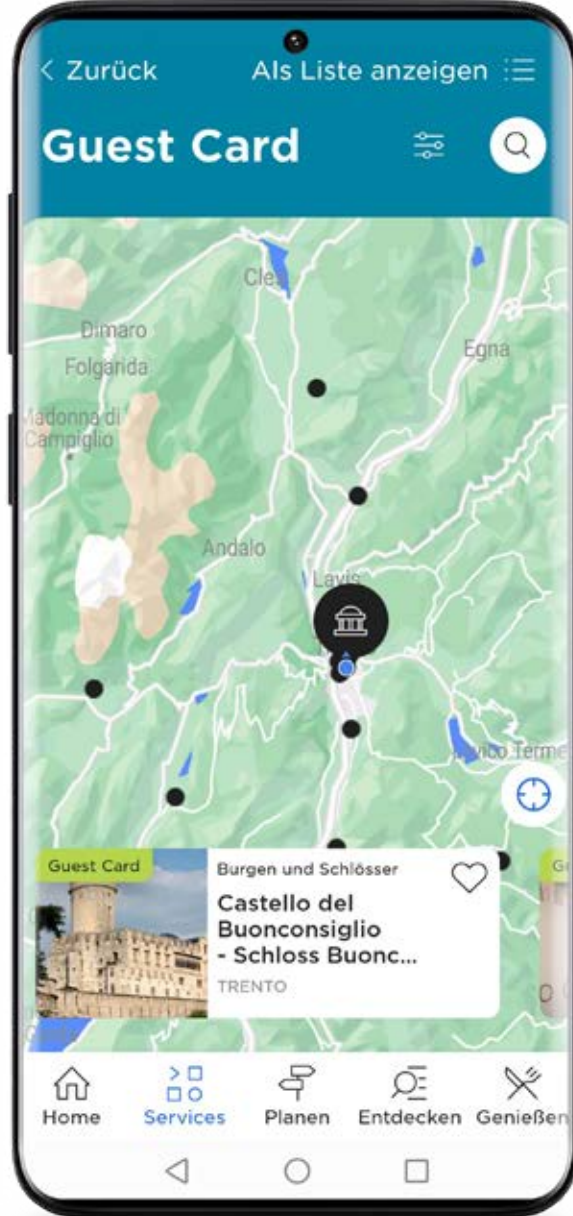

DIE TRENTINO GUEST CARD AUF
DER TRENTINO APP

TRENTINO

Das finden Sie in diesem kleinen Leitfaden

1_ INFOS, DIE IN DER VOM TRENTINO GUEST CARD / BEHERBERGUNGSBETRIEB ZUGESENDETEN E-MAIL ENTHALTEN SIND

2_ APP AUS DEN APP-STORES HERUNTERLADEN

← **LINK ZUR APP**

← **ID-CODE DER CARD**

2. APP AUS DEN APP-STORES HERUNTERLADEN

3.

LOGIN ODER ANMELDUNG VORNEHMEN UND SOFORT CARD VERKNÜPFEN

← MELDEN SIE SICH AN, WENN SIE AUF MIO TRENTINO BEREITS REGISTRIERT SIND

← ODER ERSTELLEN SIE EIN ACCOUNT

3.1

ANMELDUNG VORNEHMEN (PER E-MAIL ODER ÜBER SOZIALE NETZWERKE) UND SOFORT CARD VERKNÜPFEN

4. CARD MIT DER APP MIO TRENINO VERKNÜPFEN (NACH DER ANMELDUNG)

5.

SO FINDEN SIE DIE VON DER CARD ANGEBOTENEN LEISTUNGEN

6. SO ZEIGEN SIE DIE CARD VOR, UM ZUGANG ZU MUSEEN UND DIENSTLEISTUNGEN ZU ERHALTEN

7. SO NUTZEN SIE DIE CARD IM ÖFFENTLICHEN NACHVERKEHR

7.1

WIE ENTWERTEN SIE DEN FAHRSCHEIN

DIESE AUFKLEBER FINDEN SIE IN DEN BUSSEN ODER AN DEN BAHNHÖFEN