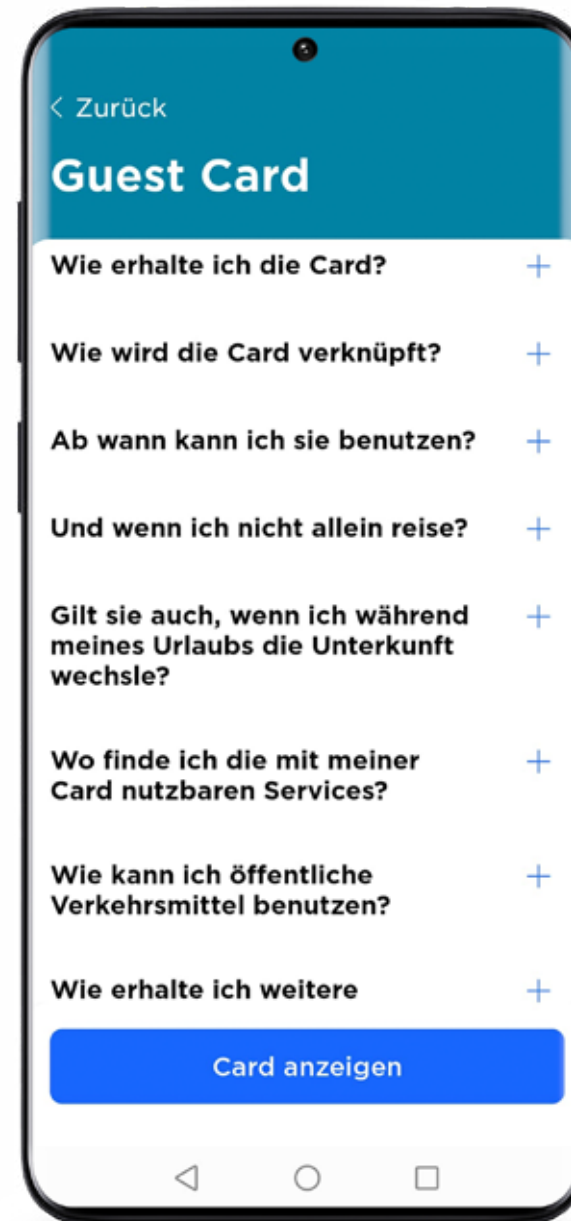

8.

BEI FRAGEN KÖNNEN DIE FAQ AUFSCHLUSS GEBEN...