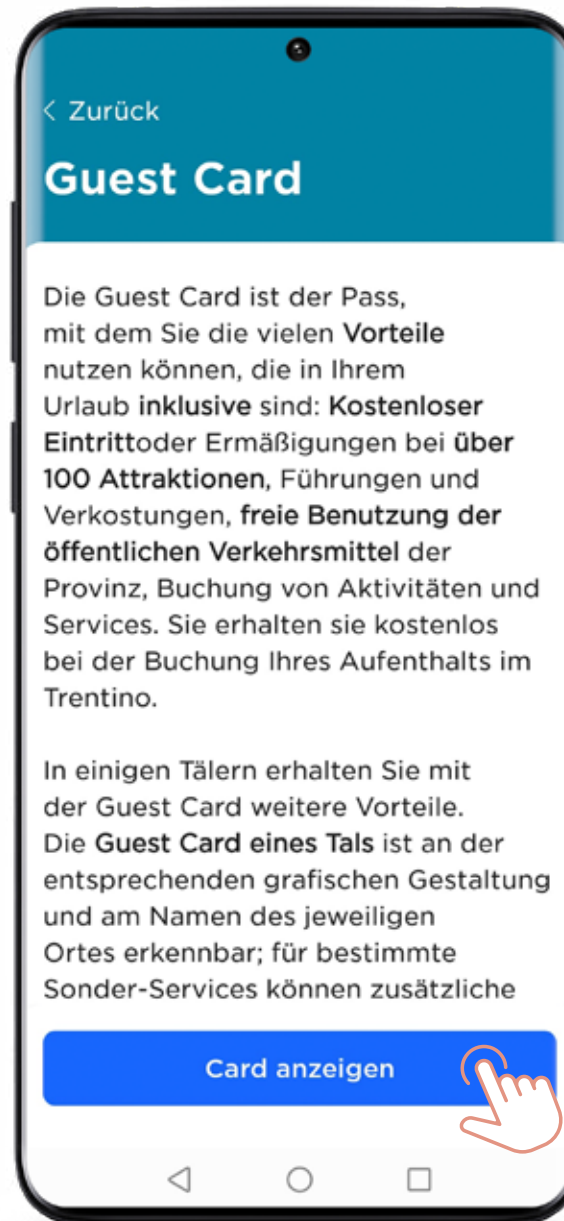

6. SO ZEIGEN SIE DIE CARD VOR, UM ZUGANG ZU MUSEEN UND DIENSTLEISTUNGEN ZU ERHALTEN