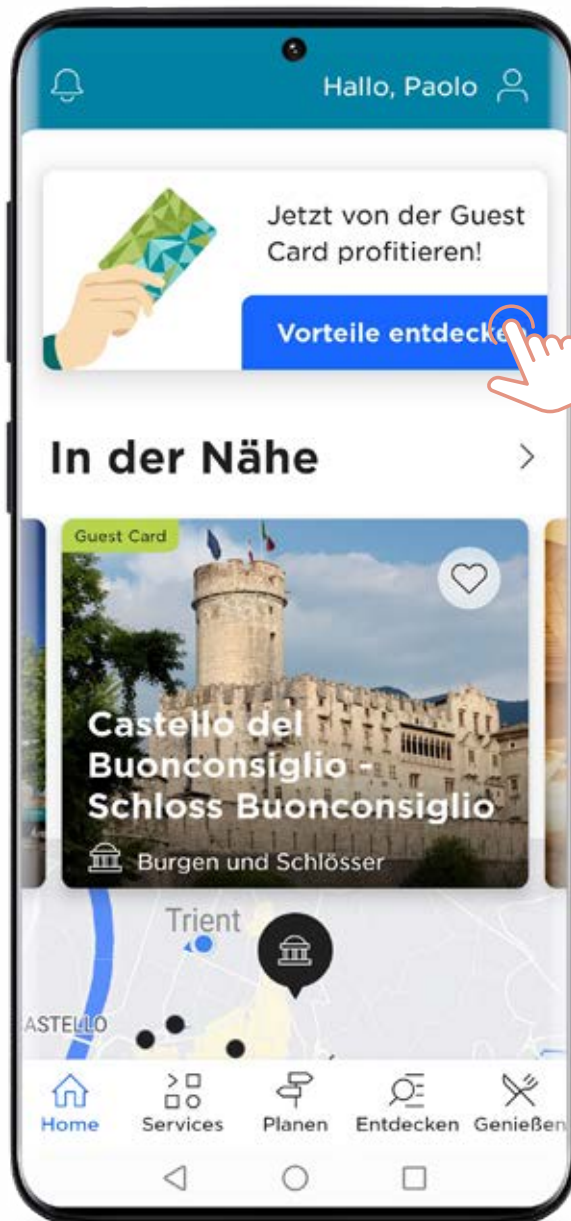

8.

BEI FRAGEN KÖNNEN DIE FAQ AUFSCHLUSS GEBEN...