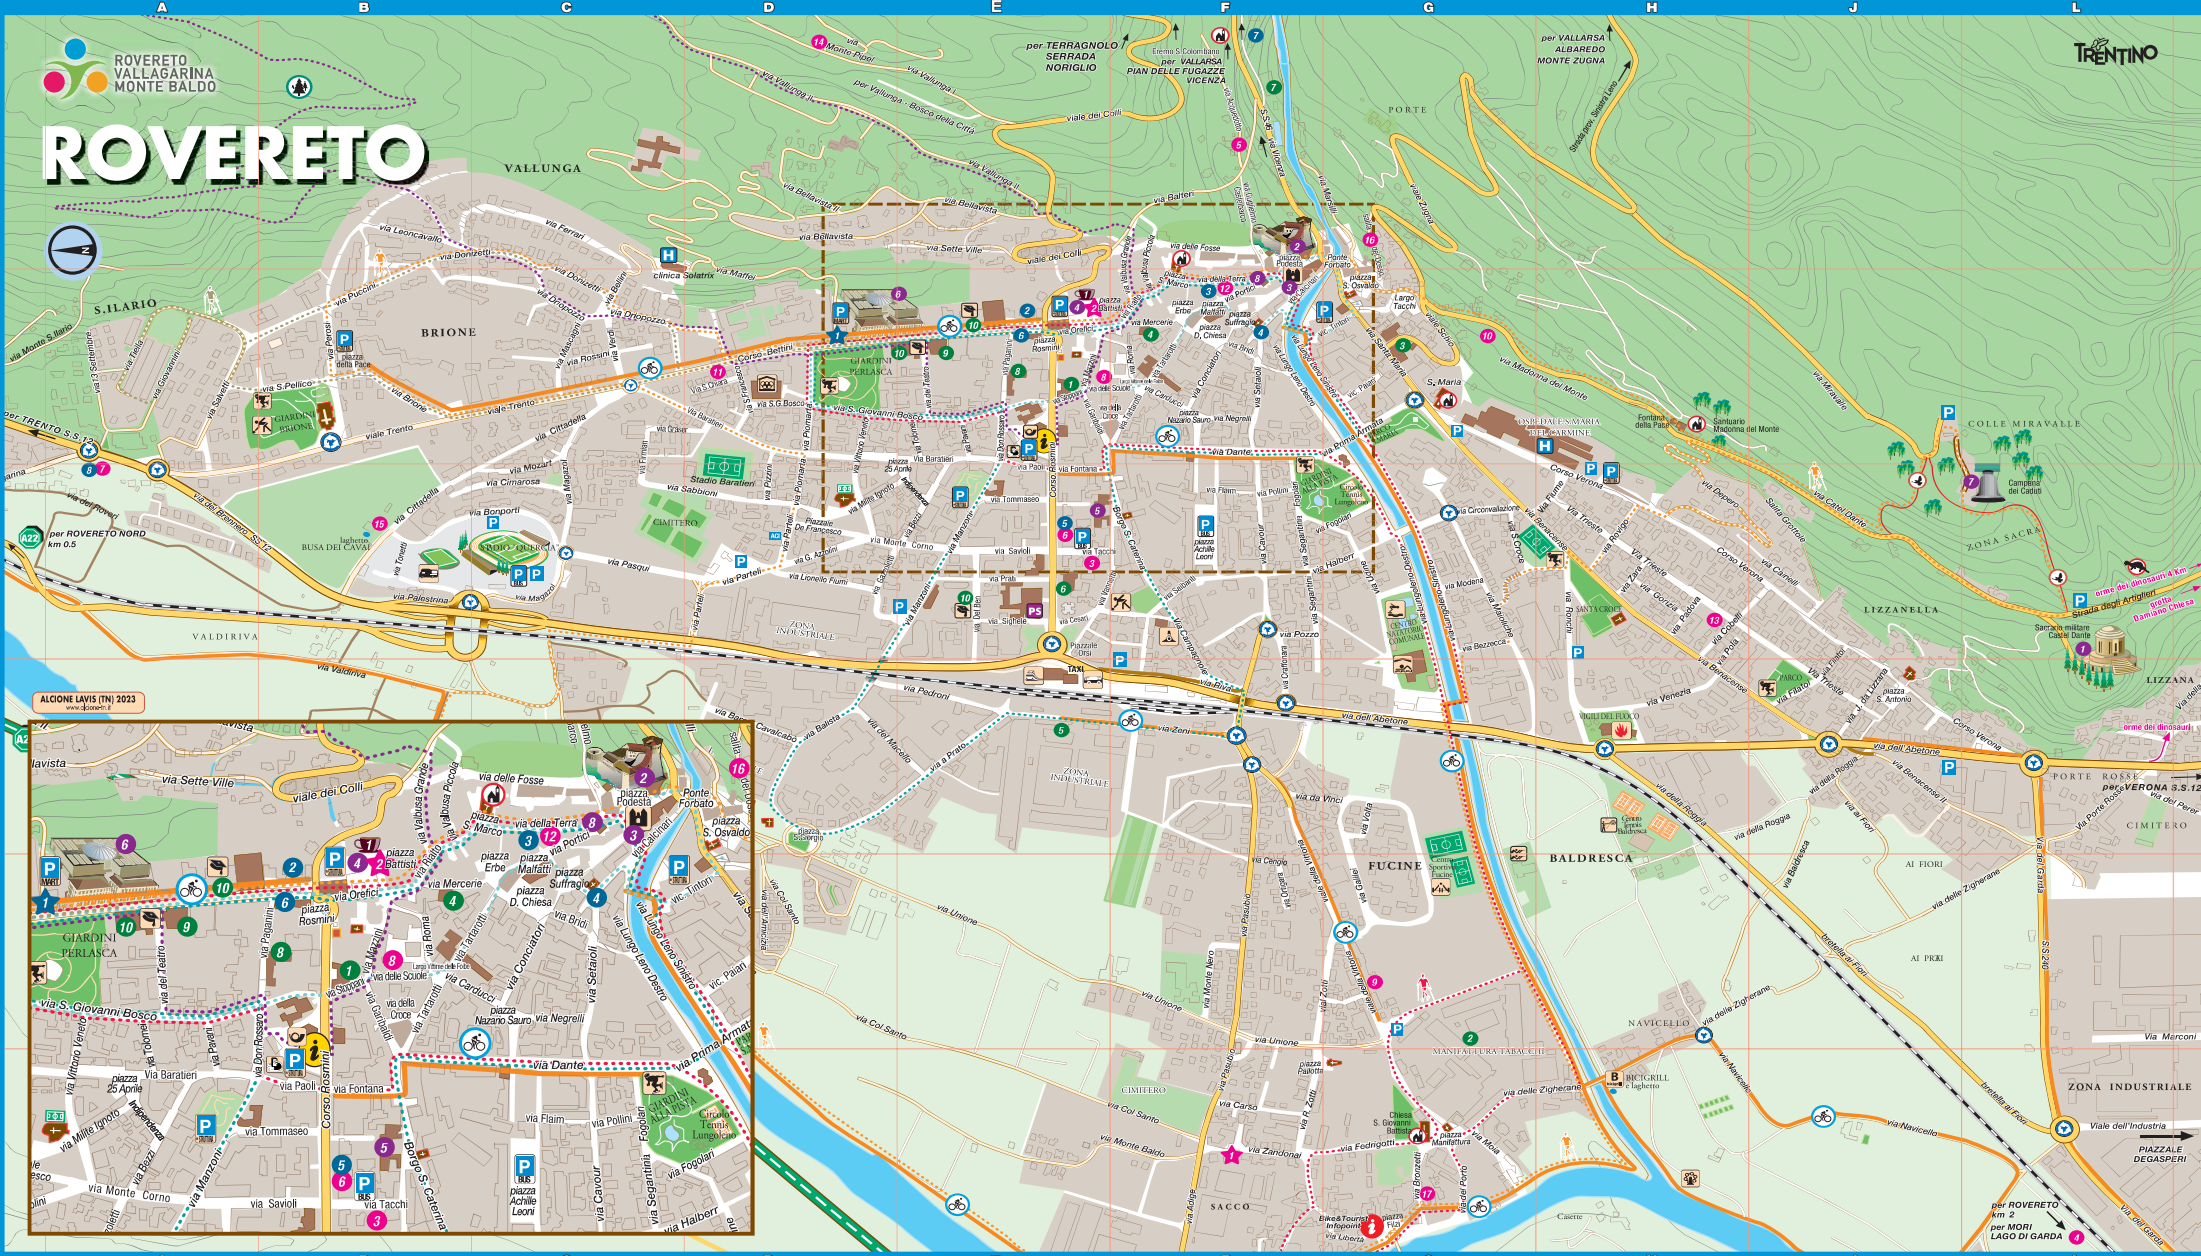

ROVERETO

SPORT

- Campi sportivi
- Campi tennis
- Palazzetto dello sport
- Parco Kneipp
- Piscina scoperta
- Piscina coperta
- Pista ciclabile
- Poligono tiro a segno
- Tiro con l'arco

CULTURA / CULTURE

- 1 Casa Natale Antonio Rosmini E2-B5
- 2 Manifattura Tabacchi G5
- 3 Palazzo Betta Grillo G2
- 4 Palazzo Todsch-Michel (Casa Mozart) F2-B5
- 5 Polo Tecnologico E4
- 6 Sala Filarmonica E3
- 7 Teatro alla Cartiera F1
- 8 Teatro Rosmini E2-B5
- 9 Teatro Zandonai E2-A5
- 10 Università A5-C3-D1E2

SERVIZI / SERVICES

- 1 Biglietti H5
- 2 Biglietteria Trentino Trasporti E2
- 3 Camper service C3
- 4 Carabinieri C3
- 5 Municipio F1-C5
- 6 Parcheggio in struttura A2-B4-C5-E2-F103-H3
- 7 Parcheggio auto C6-F3
- 8 Polizia di Stato E3
- 9 Poste E2-B6
- 10 Stazione bus F3
- 11 Stazione treni E3
- 12 Università A5-E2-E3
- 13 Ospedale G3
- 14 Taxi E73
- 15 Vigili del Fuoco H3

OSPITALITÀ / ACCOMMODATION

- 1 LUCCELLO D'ORO HOME STAY APARTMENTS F6 331 8229184
- 2 RESIDENCE DEL MESSAGGERO E2-B5 0464 489120
- 3 HOTEL LEON D'ORO E3-B6 0464 437333
- 4 MERCURE NEROCUO HOTEL LG 0464 420202
- 5 HOTEL GARNI CASA DEL PITTORE F1 0464 486856
- 6 HOTEL ROVERETO E3-B6 0464 435222
- 7 HOTEL SANT'ILARIO A3 0464 411605
- 8 OSTELLO DI ROVERETO E2-B5 0464 486757

OSPITALITÀ / ACCOMMODATION

- 9 BIKER'S WINE HOUSE G6 335 1022603
- 10 BAB DOLCE DORMIRE G2 349 4659382
- 11 BAB CA' ANTICA D2 0464 421976
- 12 BAB CASA BETTINI F2-C4 0464 422917
- 13 BAB DIELE H3 0464 422928
- 14 BAB MONTE PIPEL D1 0464 422917
- 15 BAB RELAIS MOZART B3 339 172173
- 16 BAB VISTA CASTELLO G1-D4 371 1925844
- 17 COLLE AMENO G6 0464 683058

RISTORANTI / RESTAURANTS

- 1 RISTORANTE PIZZERIA TEMA D2-A5 0464 436507
- 2 EL RAMMEL E2 0464 010521
- 3 RISTORANTE IL DOGHE F4-C4 0464 480954
- 4 RISTORANTE PIZZERIA LA TERRAZZA SULL'ENO F2-C3 0464 435151
- 5 RISTORANTE NOVOCENTO F9-B6 0464 435454
- 6 CISTERIA DEL PETTIROSSO E2-B5 0464 422463
- 7 RISTORANTE SAN COLOMBAO F1 0464 438006
- 8 RISTORANTE PIZZERIA SANT'ILARIO A3 0464 490294

CAFFETTERIE

- 1 TORREFAZIONE CAFFÈ BONTATI E2 0464 421110

ROVERUNNING.IT • NORDIC WALKING

- 1 PERCORSO CENTRO STORICO 3.8 KM
- 2 PERCORSO SCOPRI ROVERETO 5.5 KM
- 3 PERCORSO BRIONE 4 KM
- 4 PERCORSO BORGO SACCO 8 KM
- 5 PERCORSO CITTÀ DELLA PACE 14 KM
- 6 CITYTREK DEL BOSCO 7.1 KM

Azienda per il Turismo Rovereto Vallagarina e Monte Baldo

Ufficio Informazioni Rovereto
Corso Rosmini, 21
38068 Rovereto - TN
Tel. 0464 430363
info@visitrovereto.it

Bike&Tourist Infopoint
Stagionale / Seasonal opening

Scans QR Code

visitrovereto.it